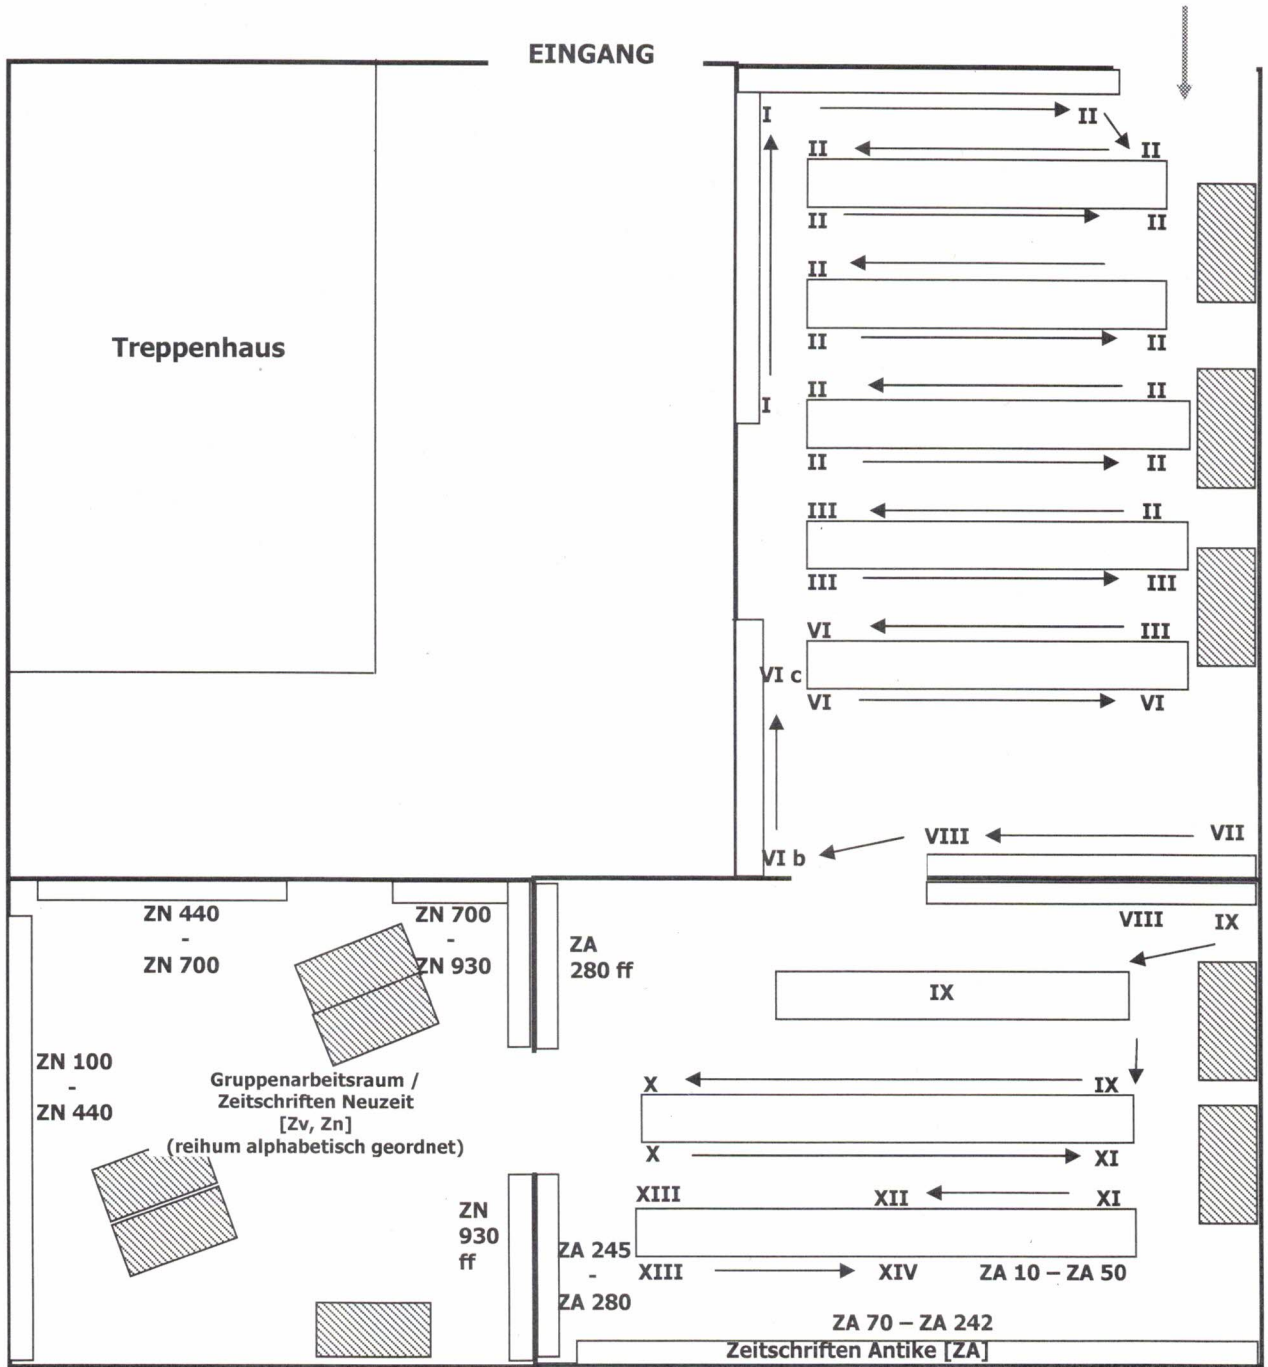

Lageplan der Bibliothek des Historischen Instituts der RWTH

Historisches
Institut

RWTHAACHEN
UNIVERSITY