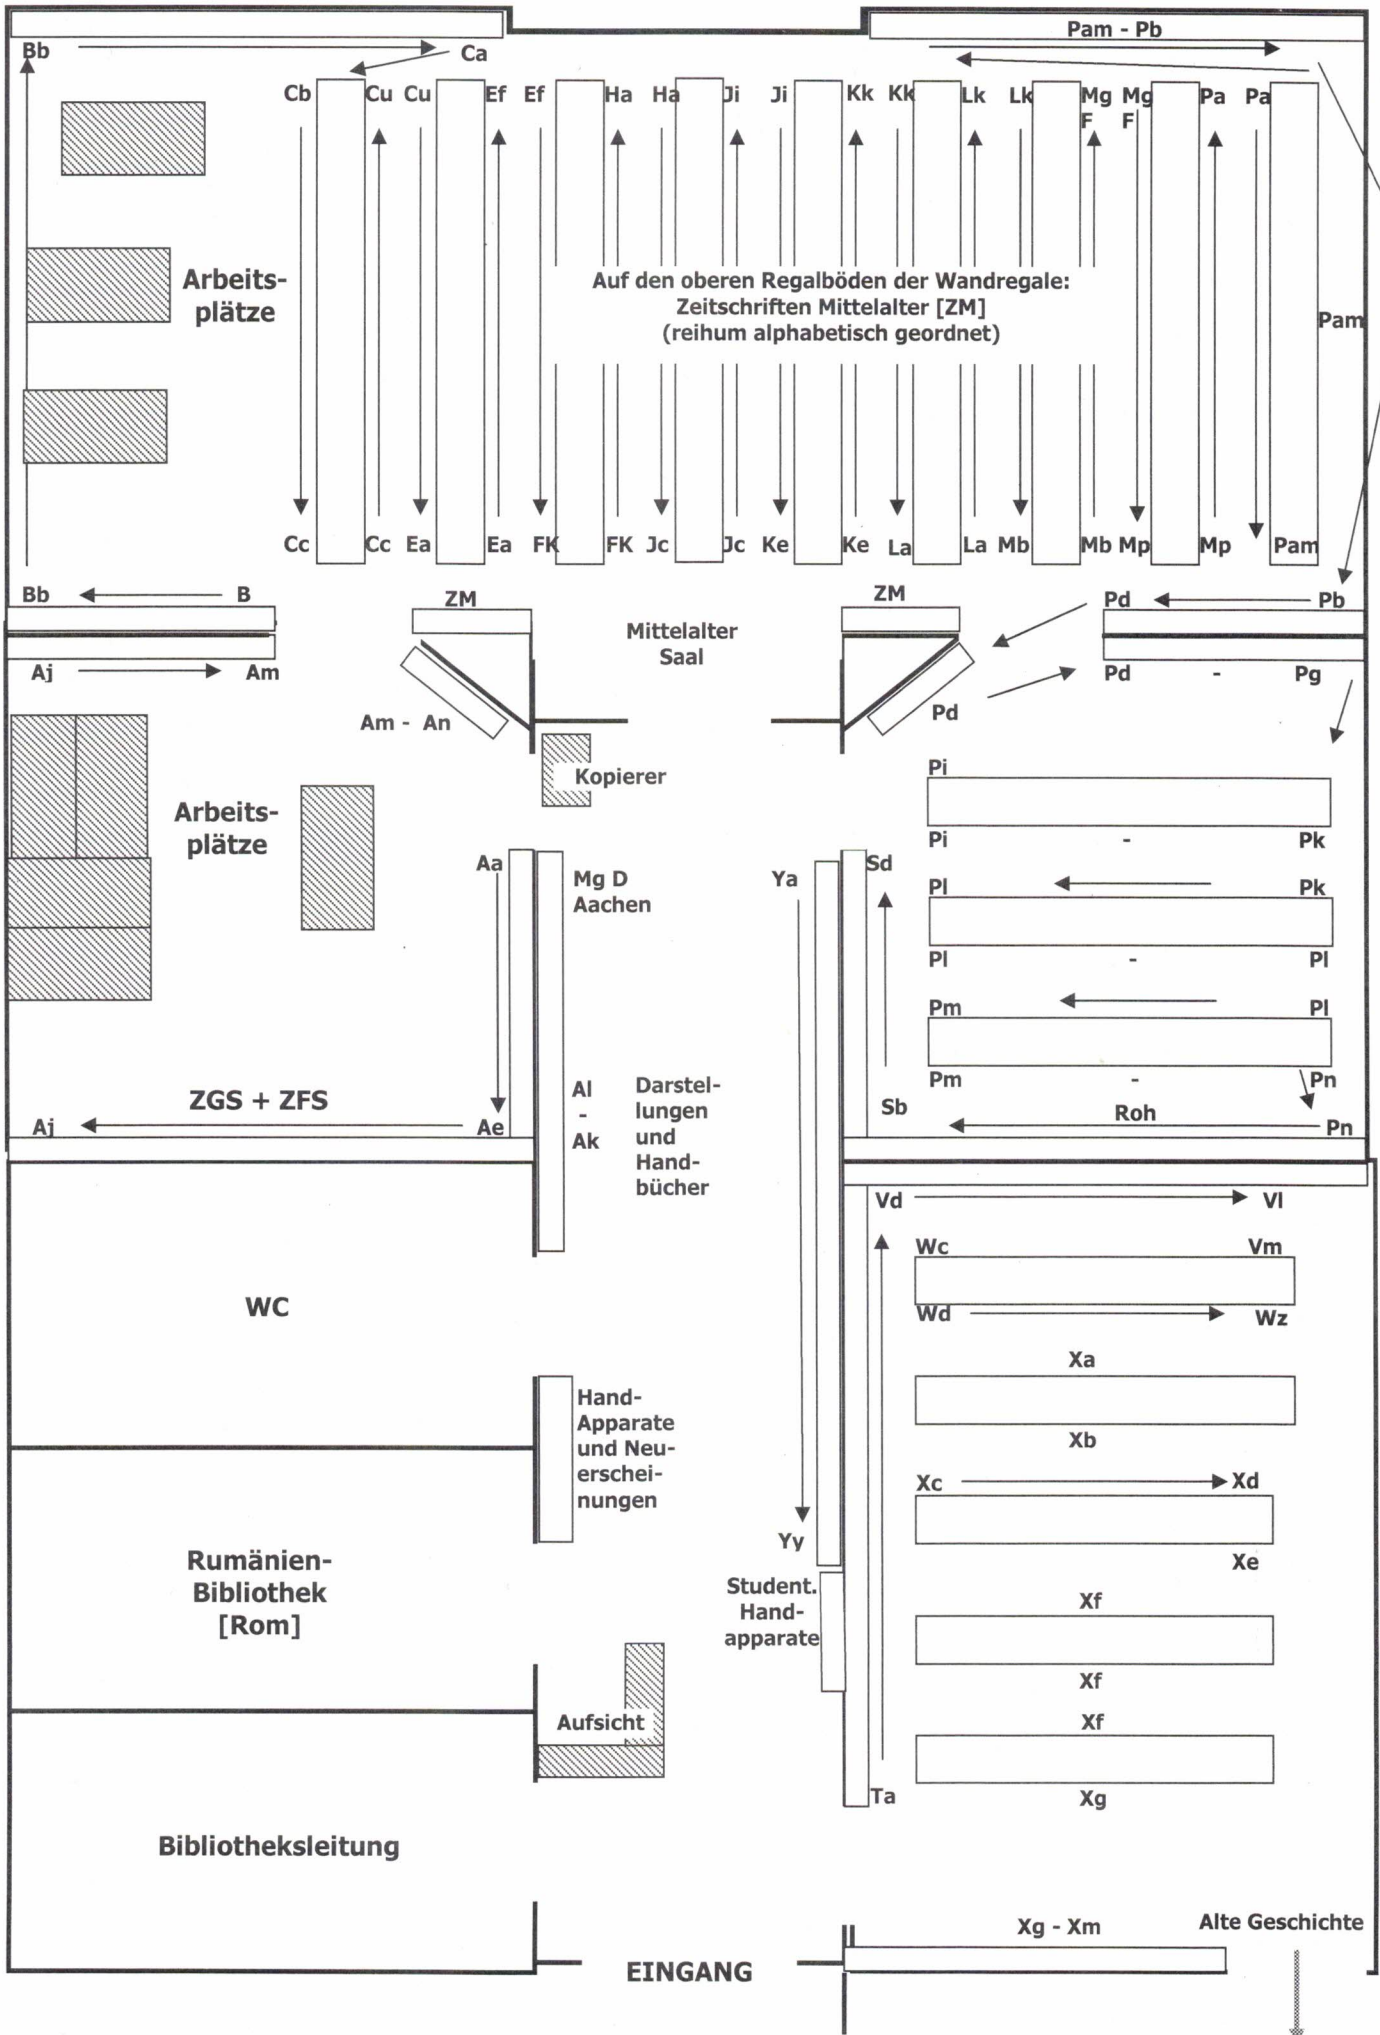

Lageplan der Bibliothek des Historischen Instituts der RWTH

Historisches
Institut

RWTHAACHEN
UNIVERSITY